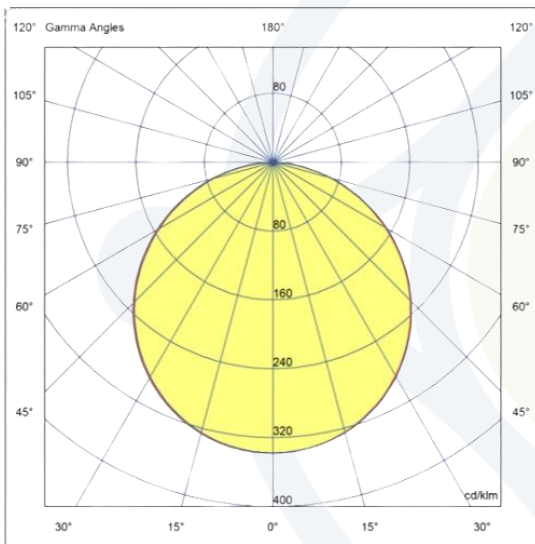

EVOLIGHT[®]
ILUMINAÇÃO

LINHA EMBUTIR

PAINEL ALPHA | 102976-EBB65

DESCRIÇÃO:

- Luminária comercial de embutir quadrada.
- Corpo fabricado em alumínio.
- Difusor em acrílico translúcido.
- Acabamento com pintura na cor branco.

FOTOMETRIA:

CARACTERÍSTICAS DE FUNCIONAMENTO:

CÓDIGO	102976-EBB65
FONTE DE LUZ	Led integrado
POTÊNCIA	12W
FLUXO LED	1080lm
FLUXO LUMINÁRIA*	1080m
TEMP DE COR	6500K
TENSÃO	100-240v
VIDA ÚTIL (HORAS)	25.000 (55°C)
IRC	>70
FATOR DE POTÊNCIA	>0.6
ÂNGULO DE ABERTURA	120º
GRAU DE PROTEÇÃO	IP20